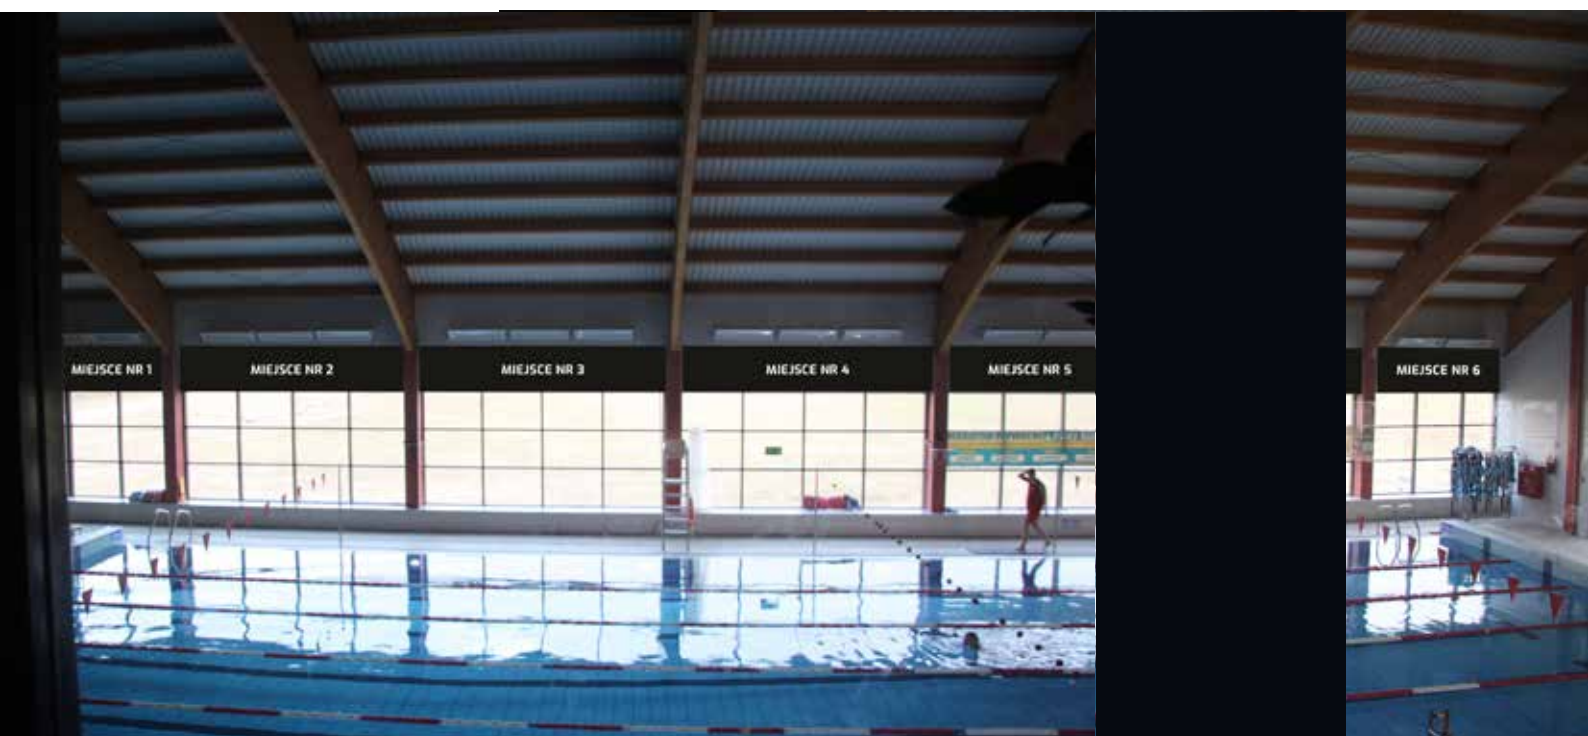

- na hali basenowej,
- na zewnątrz budynku/Wystawienie ulotek promocyjnych w strefie kas,

/ Wystawienie ulotek promocyjnych,

Hala basenowa

Basen sportowy

/ Miejsce pod 6 banerów zawieszonych nad oknami o wymiarach:

- 4 przęsta środkowe: **5,35 m x 1 m**
- 2 przęsta boczne: **3,55 m x 1 m**

/ Miejsce pod banery - ściana pod oknami,

- lewa część: **2,70 m x 1,60 m**
- prawa część: **5,25 m x 1,60 m**

Możliwość wynajęcia części powierzchni.

Dodatkowe powierzchnie reklamowe

Oprócz Aquaparku Granit do Strzełińskiego Centrum Sportowo - Edukacyjnego należą również atrakcyjne obiekty sportowe takie jak:

/ Orlik ul. gen. L. Okulickiego

/ Stadion Miejski przy Wzgórzu Parkowym mieści boisko sportowe oraz bieżnię lekkoatletyczną. Obiekt posiada ok. 1000 miejsc dla kibiców plus trybunę dla Vip-ów. Za nią znajduje się teren Basenu Miejskiego.